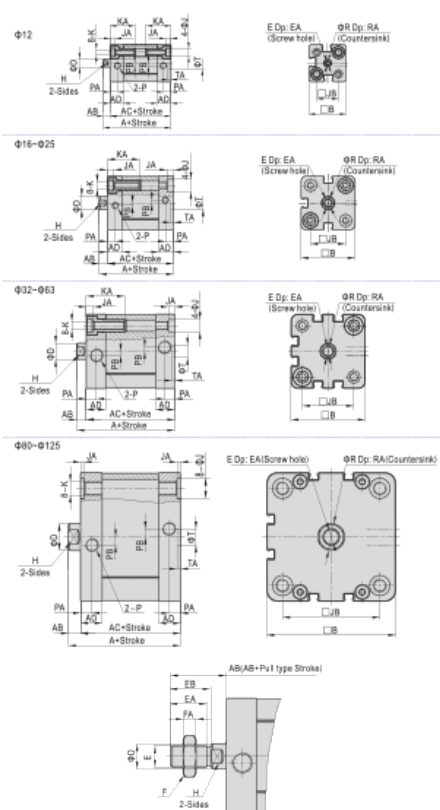

Varenummer: 58ACE63030SG
 Beskrivelse: Kompaktcylinder, ISO 21287 Db.virk., m/magnet, Ø 63X30 mm

Mål

A = 12	I = 16	O2 =	S =
B = 2,6	J = M8 x 1,25	P = 13	U1 =
C = 4	K = 15	P1 = 11	U2 =
D = 56,5	L = 30,3	P2 = 4,8	V =
E = 75,5	M = 49	Q = M10 x 1,5	W =
F = 7,6	N = 57	Q1 = 10,5	
G = G1/8"	O = 8	R = 20	
H = 6	O1 =	R1 = 4,7	